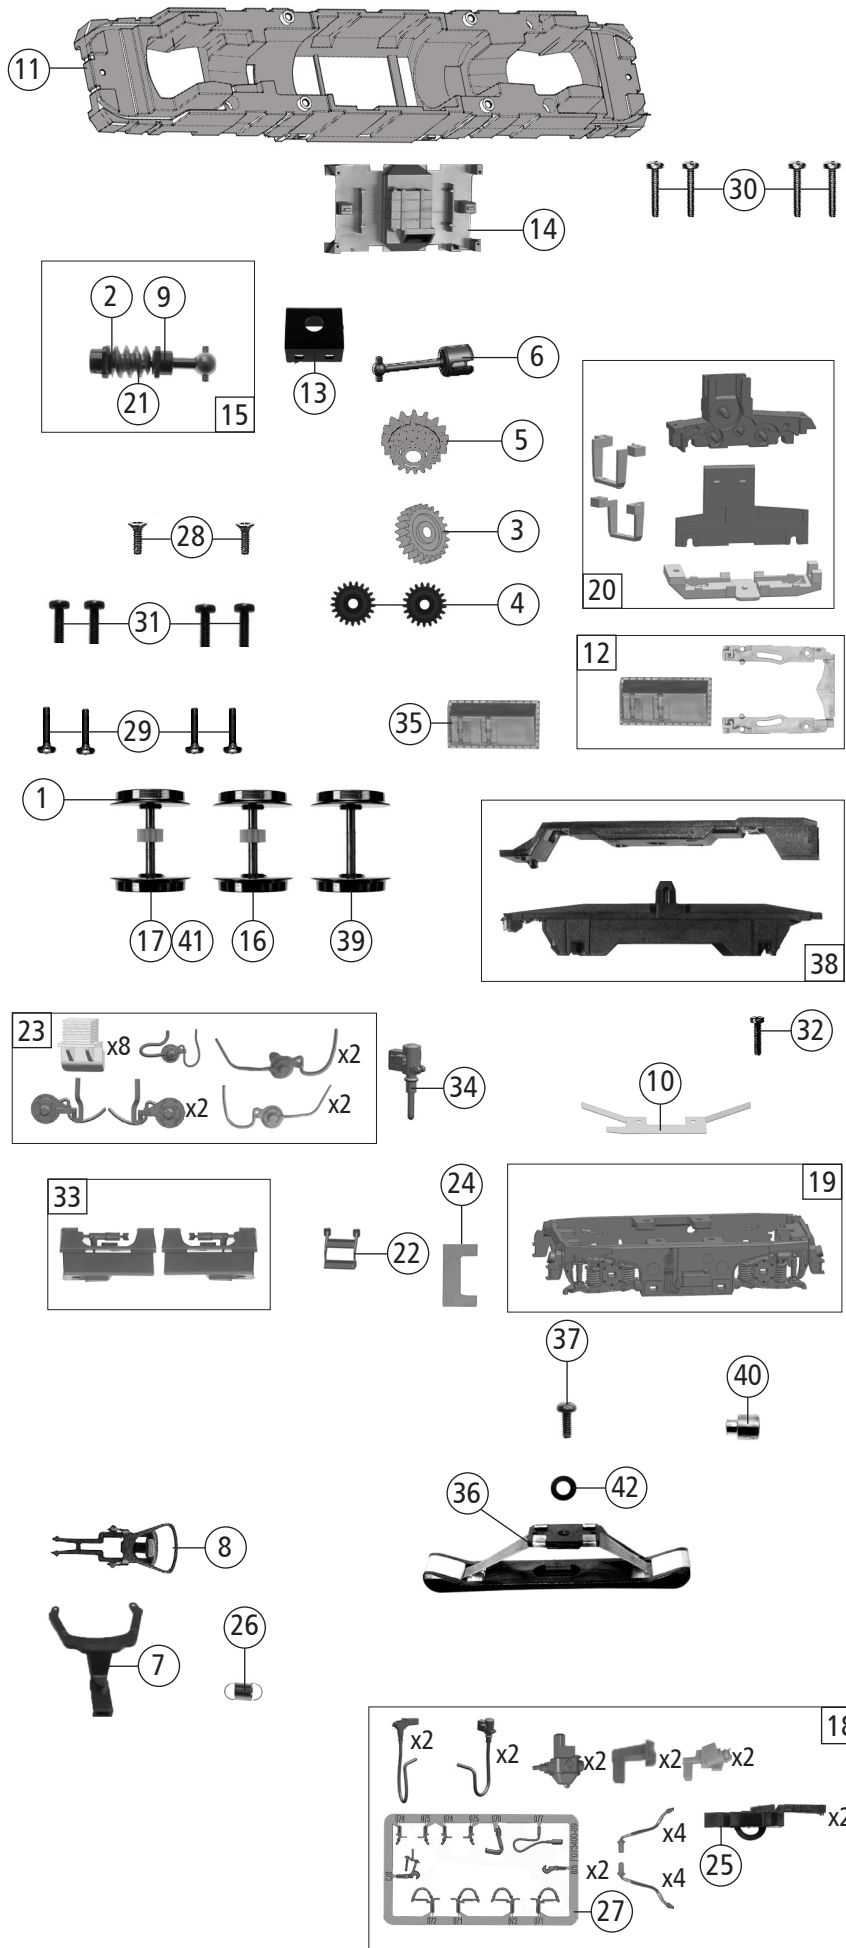

Pos. Nr. Pos.no.	Beschreibung Description	Art.-Nr. Art.no.	Preisgruppe Price bracket
7500117	STRUCTON. E-LOK	=	
7510117		=	
7520117		~	
1	Haftringsatz 10Stk. 12,9-14,6mm Set with traction tyre 10pieces	40070	---
2	Anlaufscheibe Washer	114622	3
3	Zahnrad Z=23 Gearwheel	111679	3
4	Zahnrad Z=21 Gearwheel	86414	3
5	Schneckenzahnrad Z=16/17 Worm gear	86419	6
6	Kardanwelle kurz Cardan shaft short	87171	3
7	Deichsel Draw bar	147918	7
8	Standardkupplung Standard coupling	89246	6
9	Lager für Schneckenachse Bearing for worm axle	89749	6
10	Radkontakt Wheelcontact	141462	6
11	Grundrahmen Base frame	147917	16
12	TS-Unterflur+Kinematik Part set-Underfloor+kinematics	147893	11
13	Scheckendeckel Wormgear cover	107095	5
14	Trafowanne Transformer tub	147881	6
15	Schneckensatz Wormgear set	113705	13
16	Radsatz m. Zahnrad o. Haftring Wheelset w. gear without traction tyre	147911	11
17	Radsatz m. Zahnrad m. Haftring Wheelset w. gear w. traction tyre	147912	12
18	Zurüstbeutel Bag with accessories	147925	20
19	Drehgestellblende Bogie frame	147907	5
20	Getriebesatz 5 tlg Gear set 5piece	147913	16
21	Schnecke Wormgear	86704	6
22	Treppe "Rohr" Steps	147909	5
23	Blendesteckteile Bogie plug-in parts	147908	5
24	Kontakthalter Contact holder	147910	5
25	Kurzkupplung-Vorentkupplung Short coupling-Preuncoupling	115550	6
26	Zugfeder Draw spring	86208	3
27	TS-Bremsschläuche und Zughaken Part set of brake tubes & coupling hooks	139832	7
28	SK-Schraube M1,6x4 mm SK-Screw	115161	3
29	GF-Schraube M1,6x8 mm Self-tapping screw	115037	3
30	GF-Schraube M2x12 mm Self-tapping screw	114944	3
31	GF-Schraube M1,6x5 mm Self-tapping screw	115269	3
32	GF-Schraube M2x8 mm Self-tapping screw	114923	3
33	Dämpfer li+re Damper L+R	147924	9
34	Heizkabel kurz Heat cable short	147926	3
35	Deckel Unterflur Underfloor	149321	5
AC - Wechselstrom			
36	Schleifer 42mm Slider	86030	14
37	GF-Schraube M1,6x4mm GF-Screw	85727	3
38	Drehgestell 2 tlg AC Bogie 2 parts AC	147928	6
40	Radsatz o. Zahnrad o. Haftring Wheelset without gear without traction tyre	126574	10
41	Anschlussnippel Nipple	111116	4
42	Radsatz m. Zahnrad m. 2Haftring Wheelset w. gear w. 2traction tyres	140827	12
43	Beilagscheibe Washer	112681	3